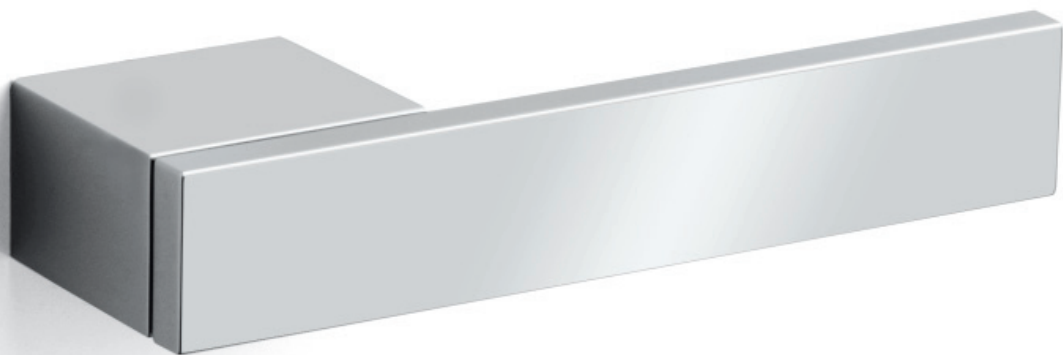

Total

Rodolfo Dordoni 2007

A volte le rivoluzioni avvengono con la massima semplicità: è il caso di Total, la prima maniglia priva di rosetta. Ogni elemento meccanico è compreso in una forma pura e impeccabile, perfettamente proporzionata da Rodolfo Dordoni.

Sometimes revolutions happen with the maximum in simplicity like Total, the first door handle without a rosette. The entire mechanism is contained in its pure, impeccable form, perfectly proportioned by Rodolfo Dordoni.

M207

C206

K206

M207RB8
M207RY8

C206

K206

ottone/brass

EL biocromo lucido/biochrome bright