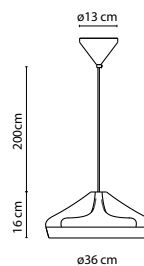

PLEAT BOX

Xavier Mañosa y Mashallah, 2011

Pantalla de cerámica con el interior de esmalte blanco u oro. Florón de cerámica.

- ⊕ Blanco-blanco
- ⊕ Blanco-oro
- ⊕ Gris-blanco
- ⊕ Gris-oro
- ⊕ Terracota-blanco
- ⊕ Terracota-oro
- ⊕ Negro-blanco
- ⊕ Negro-oro
- ⊕ Marrón-blanco
- ⊕ Marrón-oro

Pleat Box 47

Pleat Box 36

Pleat Box 24

Pleat Box 13

Pleat Box 47

- ⊕ E27 HSGSA/C/UB 77W
- ⊕ E27 LED Standard 8W
- ⊕ E27 FBA 15W

Pleat Box 24

- ⊕ E27 HSGSA/C/UB 57W
- ⊕ E27 LED Standard 8W
- ⊕ E27 FBA 15W