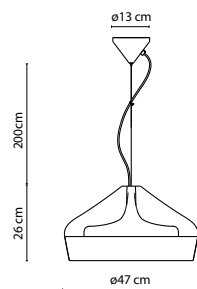

PLEAT BOX

Xavier Mañosa y Mashallah, 2011

Pantalla de cerámica con el interior de esmalte blanco u oro. Florón de cerámica.

- ⊕ Blanco-blanco
- ⊕ Blanco-oro
- ⊕ Gris-blanco
- ⊕ Gris-oro
- ⊕ Terracota-blanco
- ⊕ Terracota-oro
- ⊕ Negro-blanco
- ⊕ Negro-oro
- ⊕ Marrón-blanco
- ⊕ Marrón-oro

Pleat Box 47

Pleat Box 36

Pleat Box 24

Pleat Box 13

Pleat Box 47

- ⊕ E27 HSGSA/C/UB 77W
- ⊕ E27 LED Standard 8W
- ⊕ E27 FBA 15W

Pleat Box 24

- ⊕ E27 HSGSA/C/UB 57W
- ⊕ E27 LED Standard 8W
- ⊕ E27 FBA 15W