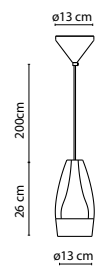

Pleat Box 47

Pleat Box 36

Pleat Box 24

Pleat Box 13

Pleat Box 47

- ⊕ E27 HSGSA/C/UB 77W
- ⊕ E27 LED Standard 8W
- ⊕ E27 FBA 15W

Pleat Box 24

- ⊕ E27 HSGSA/C/UB 57W
- ⊕ E27 LED Standard 8W
- ⊕ E27 FBA 15W

Pleat Box 36

- ⊕ E14 HSGSP/C/UB 46W
- ⊕ E14 LED 5W

Pleat Box 13

- ⊕ E27 HSGSA/C/UB 57W
- ⊕ E27 LED Standard 8W
- ⊕ E27 FBA 15W