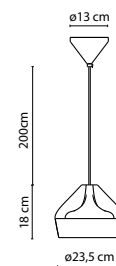

PLEAT BOX

Xavier Mañosa y Mashallah, 2011

Pantalla de cerámica con el interior de esmalte blanco u oro. Florón de cerámica.

- ⊕ Blanco-blanco
- ⊕ Blanco-oro
- ⊕ Gris-blanco
- ⊕ Gris-oro
- ⊕ Terracota-blanco
- ⊕ Terracota-oro
- ⊕ Negro-blanco
- ⊕ Negro-oro
- ⊕ Marrón-blanco
- ⊕ Marrón-oro

Pleat Box 47

Pleat Box 36

Pleat Box 24

Pleat Box 13

Pleat Box 47

- ⊕ E27 HSGSA/C/UB 77W
- ⊕ E27 LED Standard 8W
- ⊕ E27 FBA 15W

Pleat Box 24

- ⊕ E27 HSGSA/C/UB 57W
- ⊕ E27 LED Standard 8W
- ⊕ E27 FBA 15W