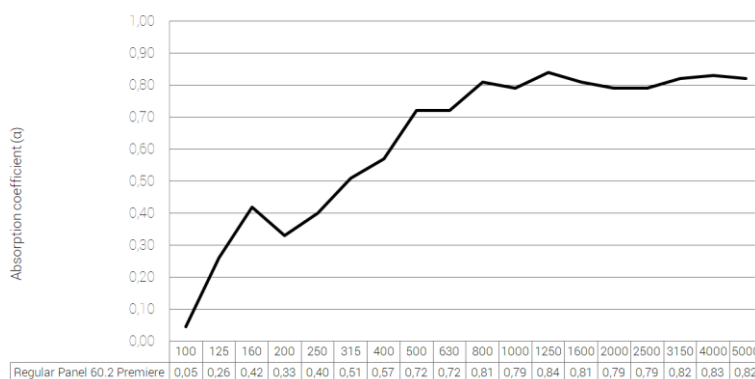

Una vez que hayas descubierto el EliAcoustic Regular Panel 60 Premiere no podrás creer todo lo que ofrece. Este panel acústico decorativo aporta gran rendimiento acústico, y lograda estética, gracias a su gama disponible de colores. Su capacidad de absorción acústica garantiza unos resultados óptimos con tan solo 2 cm de espesor. Y si necesitas mayor absorción acústica existe una versión de 4 cm.

Independientemente del color que elijas, puedes estar seguro que se trata de un panel acústico con un rendimiento sin rival en el segmento de paneles acústicos planos. En gran parte se debe a las tecnologías:

- Recubrimiento textil que aumenta la absorción acústica en medias-bajas frecuencias
- Densidad intrínseca del material con elevado índice de celdas abiertas que optimizan la absorción acústica.

Su diseño geométrico permite la instalación de diferentes configuraciones (vertical-horizontal-diagonal), que aportarán un acabado estético a la sala a la par que se mejora su acústica.

El absorbente acústico EliAcoustic Regular Panel 60.2/4 Premiere es especialmente útil para controlar el tiempo de reverberación en medias-altas frecuencias y para reducir el ruido de fondo en restaurantes, cafeterías, oficinas, bibliotecas...