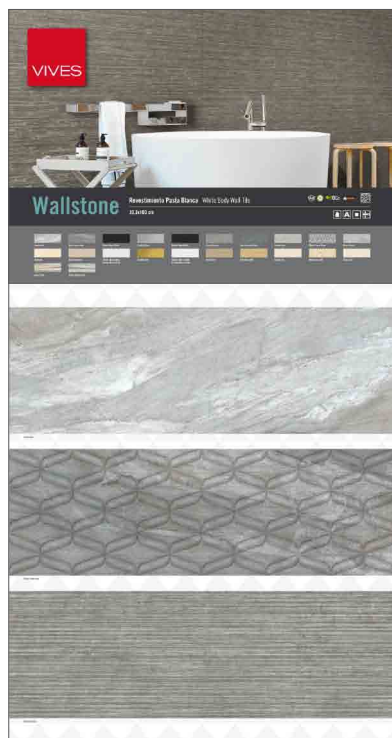

WALLSTONE

A-33061 MU

Lunarstone · 33,3x100 cm
Gante Lunarstone · 33,3x100 cm
Brest Antracita · 33,3x100 cm