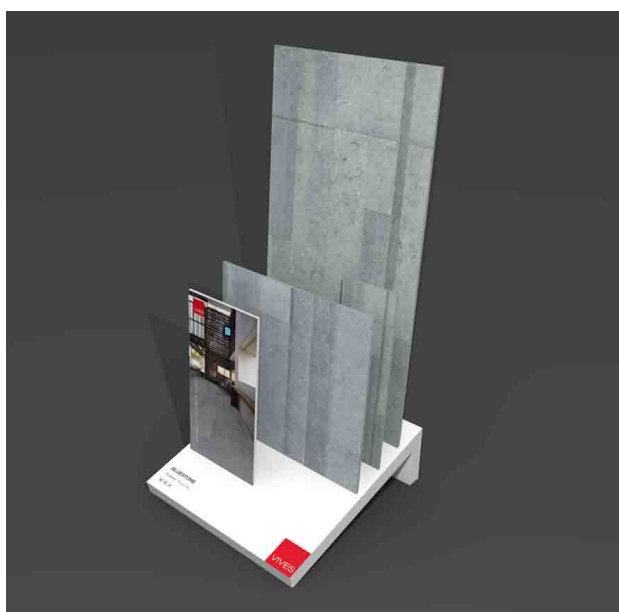

PIEZAS / PIECES

59,3x59,3	Bluestone-R Leather.
19,4x59,3	Bluestone-R Leather.
59,3x119,3	Bluestone-R Leather.

DISPLAY BLUESTONE