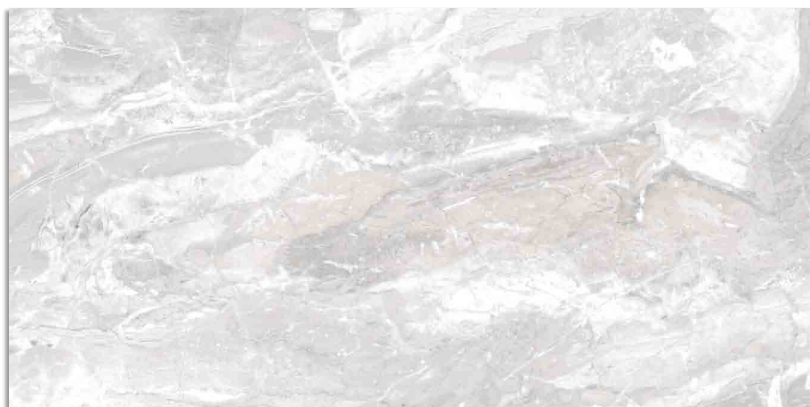

Fuste-R Perla
6.206