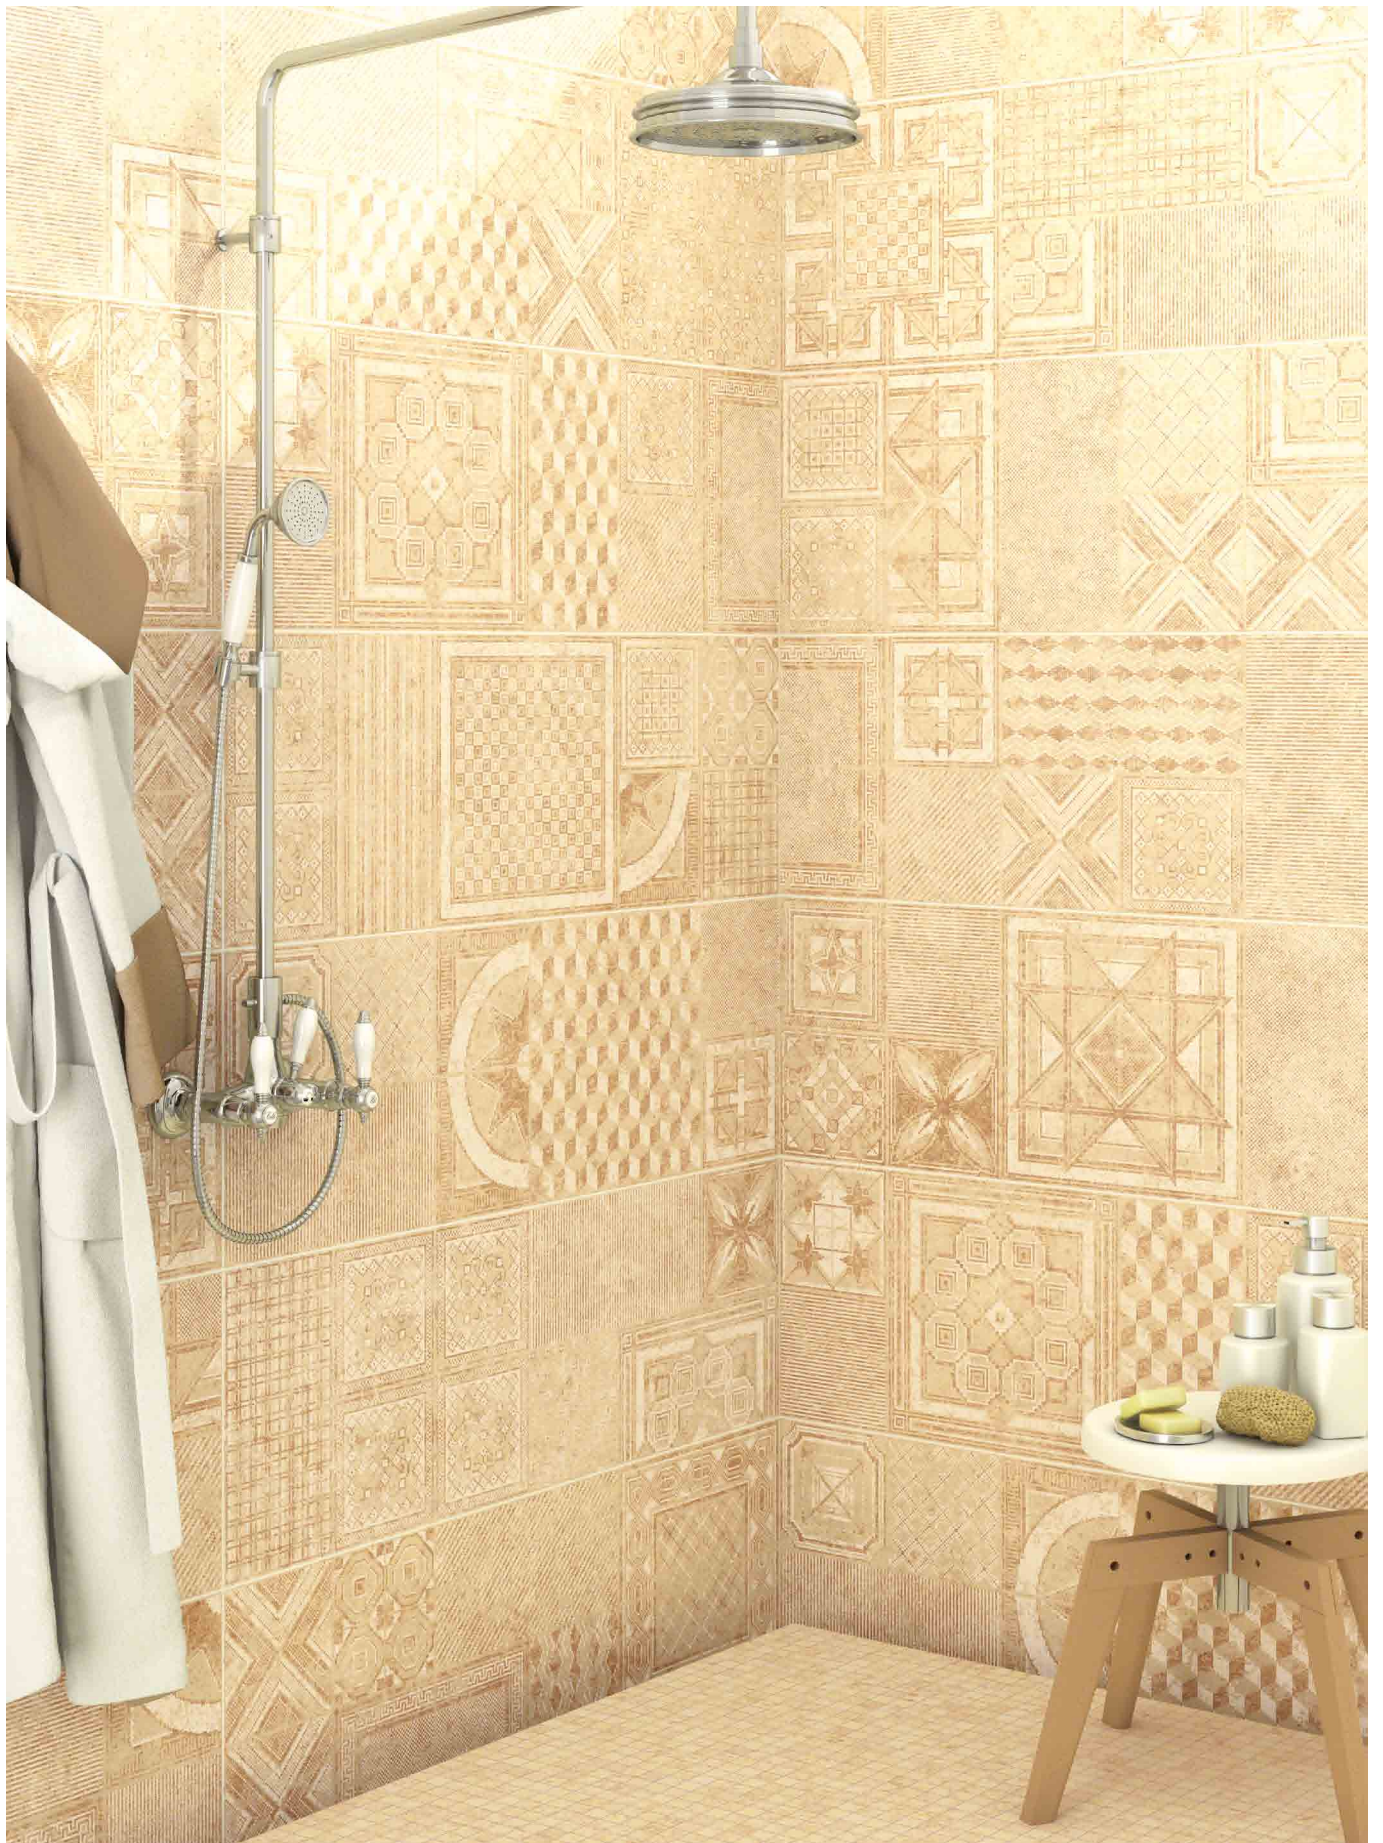

**BLUESTONE**  
Bluestone-R Leather · 59,3x119,3 cm

**BLUESTONE**  
Bluestone-R Leather · 59,3x59,3 cm / 19,4x59,3 cm

**WALLSTONE**

Durnal Sun · 33,3x100 cm / Mosaico Gold Leather · 30x30 aprox.

Los colores de las piezas de este catálogo son orientativos.