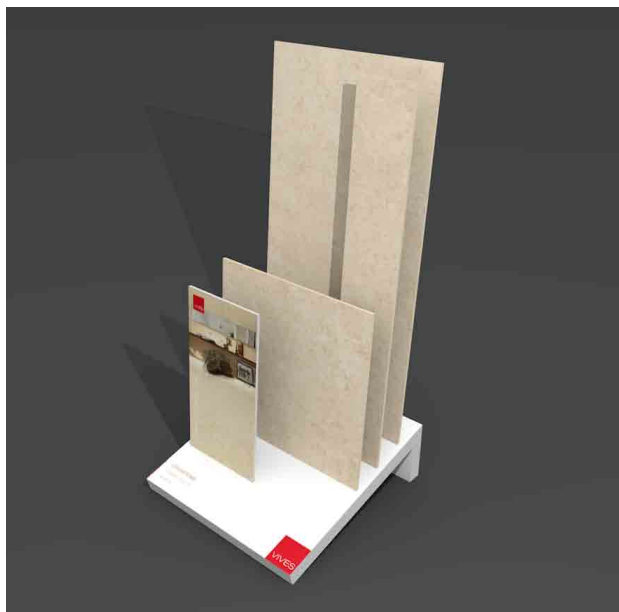

MEDIDAS SET: Alto 1440 / Ancho 640 / Prof 670

CONTENIDO: 1 piezas 59,3x59,3 / 1 pieza 19,2x119,3 / 1 pieza 59,3x119,3 / 1 panel de imagen

SET MEASURES: High 1440 / Width 640 / Depth 670

INCLUDED: 1 pieces 59,3x59,3 / 1 piece 19,2x119,3 / 1 piece 59,3x119,3 / 1 image panel

PIEZAS / PIECES

59,3x59,3	Goldstone-R Leather.
19,2x119,3	Goldstone-R Leather.
59,3x119,3	Goldstone-R Leather.

DISPLAY GOLDSTONE

MEDIDAS SET: Alto 1440 / Ancho 640 / Prof 670

CONTENIDO: 1 piezas 59,3x59,3 / 1 pieza 19,4x59,3 / 1 pieza 59,3x119,3 / 1 panel de imagen

SET MEASURES: High 1440 / Width 640 / Depth 670

INCLUDED: 1 pieces 59,3x59,3 / 1 piece 19,4x59,3 / 1 piece 59,3x119,3 / 1 image panel