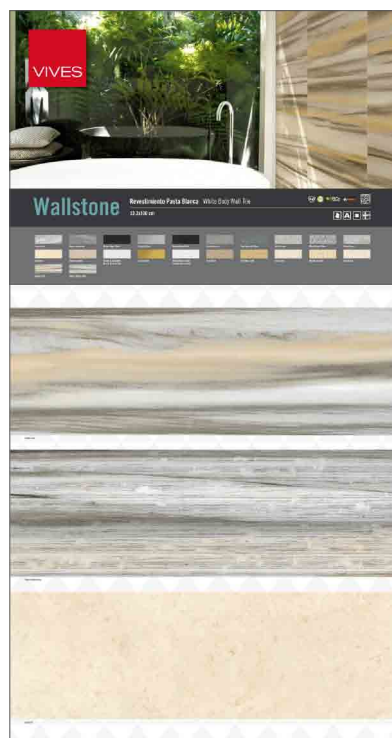

WALLSTONE

A-33064 MU

Ambarstone · 33,3x100 cm
Camus Ambarstone · 33,3x100 cm
Sunstone · 33,3x100 cm