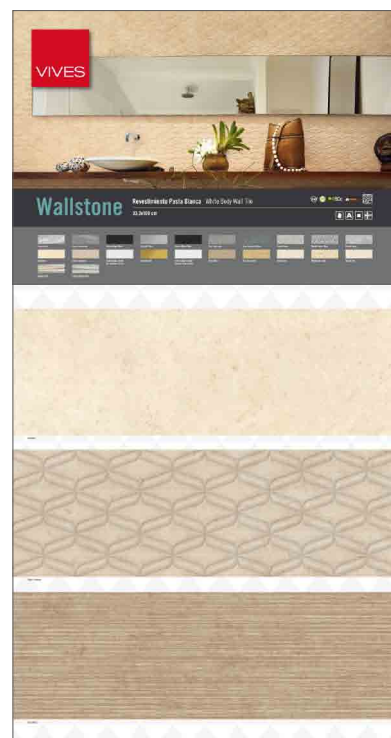

WALLSTONE

A-33066 MU

Sunstone · 33,3x100 cm
Gante Sunstone · 33,3x100 cm
Brest Noce · 33,3x100 cm