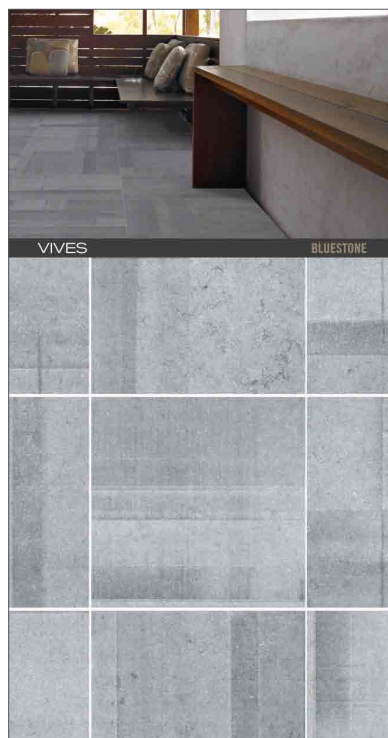

BLUESTONE

A-59192 LT
Bluestone-R Leather · 59,3x59,3 cm