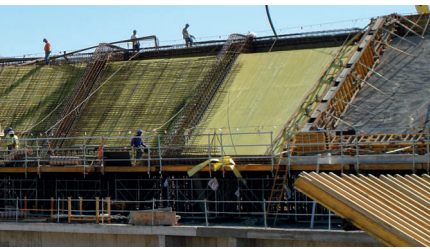

Productos 100%
RECICLABLES
EN. 100% RECYCLABLE PRODUCTS
FR. Produits 100% RECYCLABLE