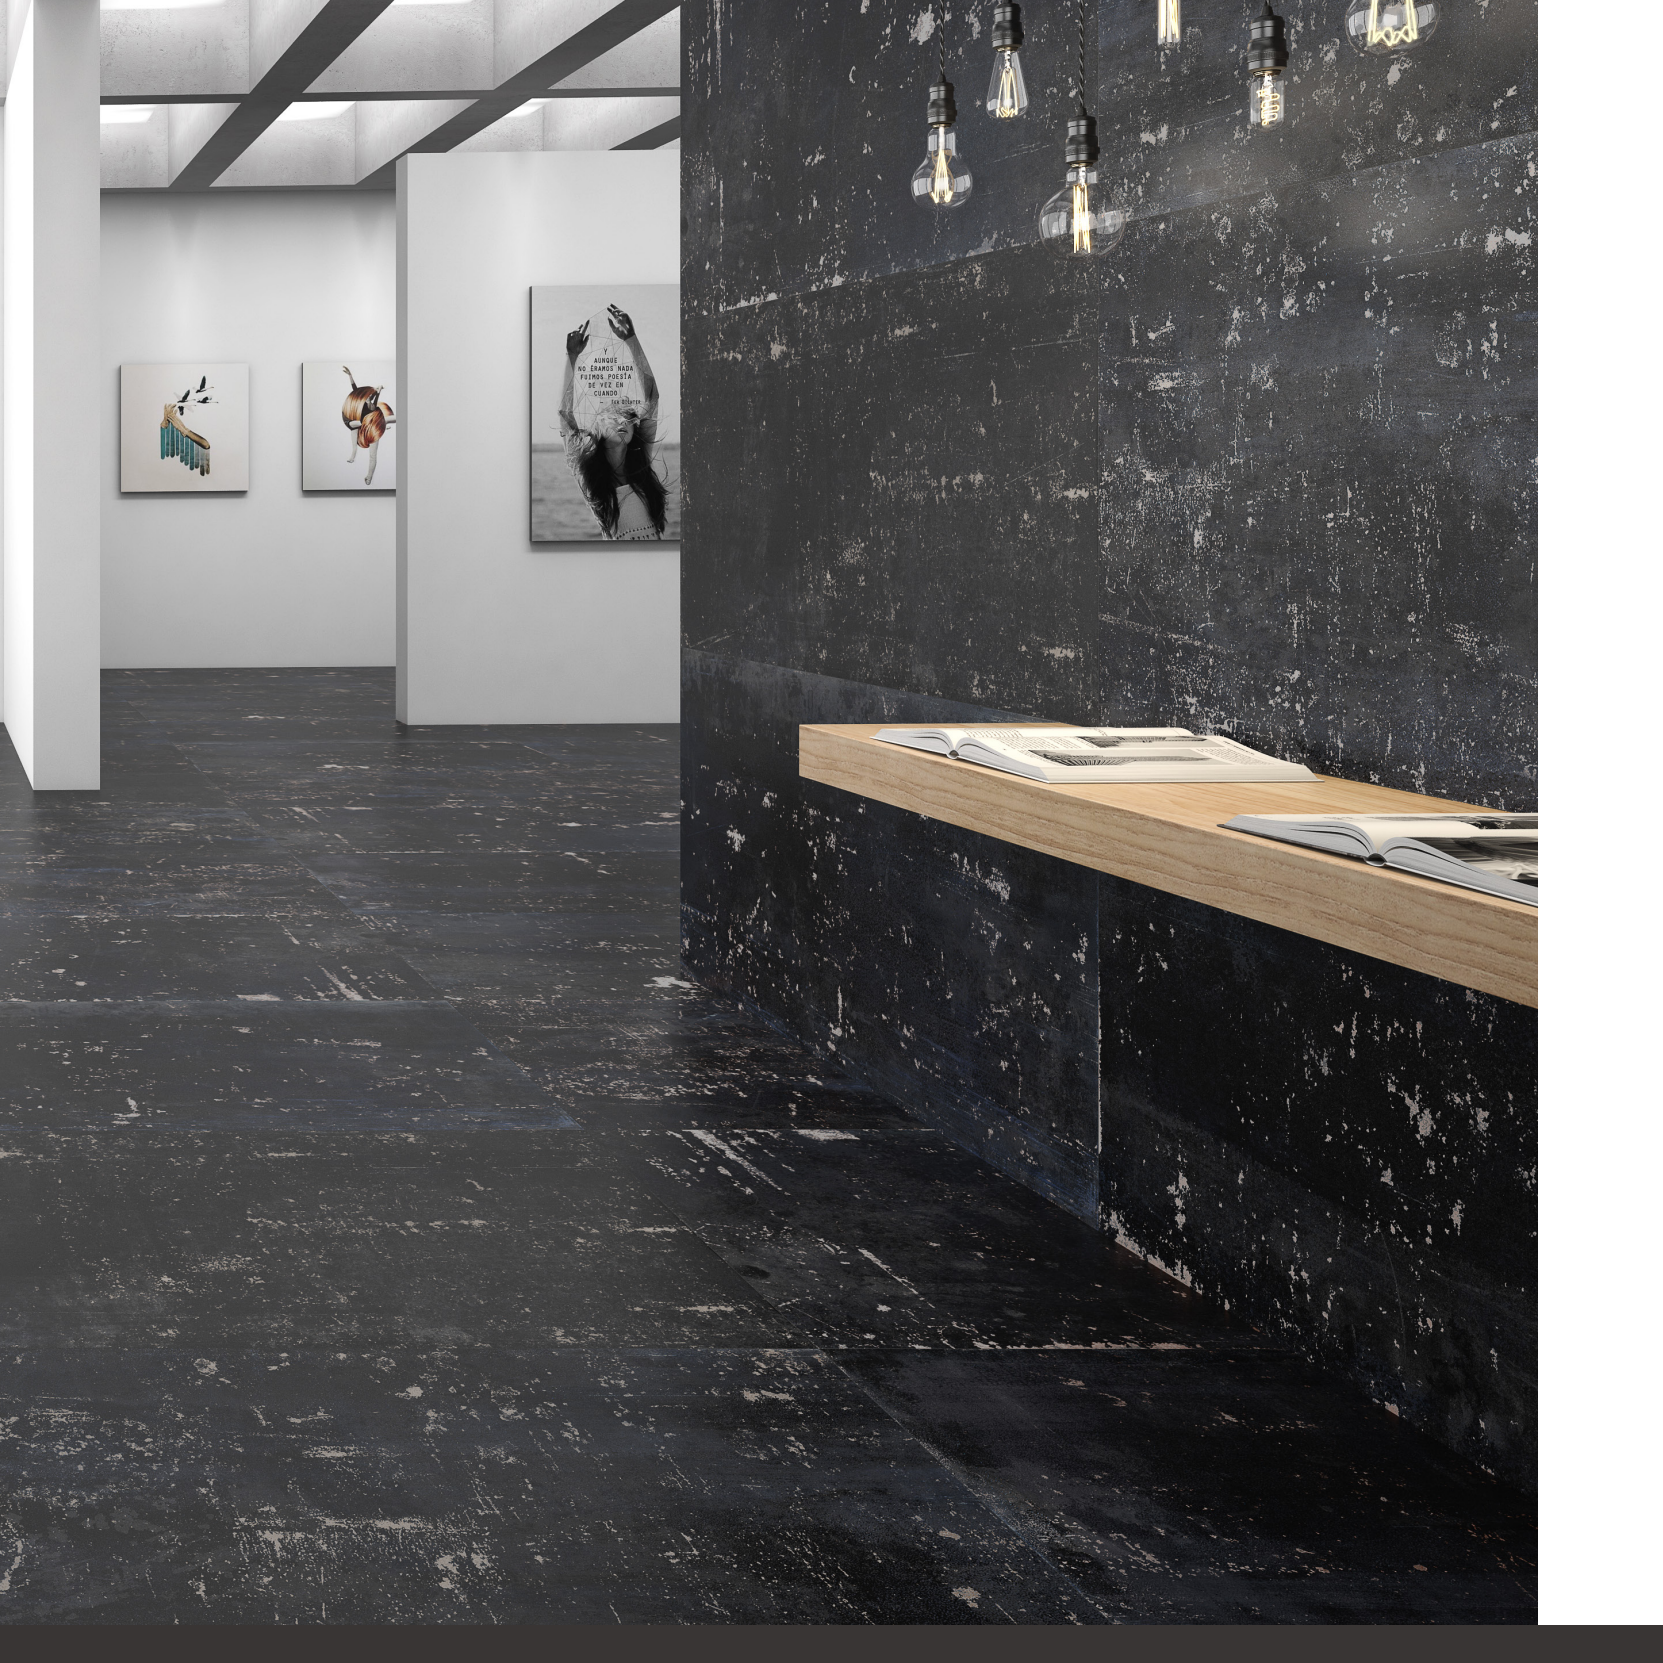

SANICERAMIC GROUP

ASH BLACK
75X150

ASH BLACK 74,7x149,6 Rect.

ASH BLACK

75X150 29"x59" 75x75 29"x29" 37x75 15"x29"

PORCELAIN COLOURED BODY · PORCELÁNICO
MASA COLOREADA

B32 Ash Black 74,7x149,6 Rect.

B29 Ash Black 75x75 Rect.